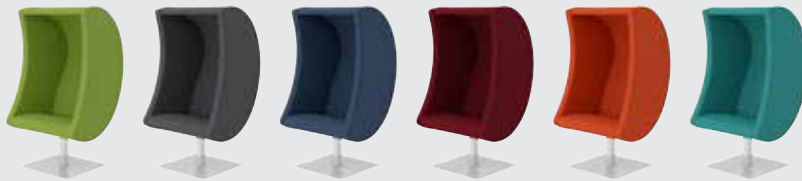

LUNA AUDIO ZETEL & HOOGTEVERSTELBARE TABLETHOUDER

WE ARE LIBRARY PEOPLE®

LUNA AUDIO ZETEL & HOOGTEVERSTELBARE TABLETHOUDER

DESIGN MÄRTEN CYRÉN & BERTIL HARSTRÖM

Voor actief luisteren of relaxen

Luister naar een luisterboek of naar muziek (of geniet gewoon van de stilte). U hebt geen hoofdtelefoon nodig; de audio is er gewoon. Een audio / stoel-combinatie met een ontwerp dat duidelijk zegt: "Niet storen!".

De fauteuil is uitgerust met geïntegreerde luidsprekers en 3.5mm Mini Jack connectie en kabel. Maak eenvoudig verbinding met een stereo, iPad/tablet, computer of een andere audiobron.

Hoogteverstelbare tablethouder is beschikbaar als een accessoire.

MAAK EEN KEUZE UIT VERSCHILLENDE KLEUREN

FAME

Beschikbaar in 60 futuristische en dynamische kleuren die elegantie en energie uitstralen. Stevige eenvoudige en klassieke textuur gemaakt van 95% Nieuw-Zeeland wol van Gabriel.

STEP MELANGE

Beschikbaar in 54 fantastische en evenwichtige nuances met fijne melange-effecten. Gemaakt van sterk polyester Trevira CS stoffering van Gabriel.

Bekijk onze uitgebreide collectie van kleuren en de installatievideo op onze website : www.sbnl.be