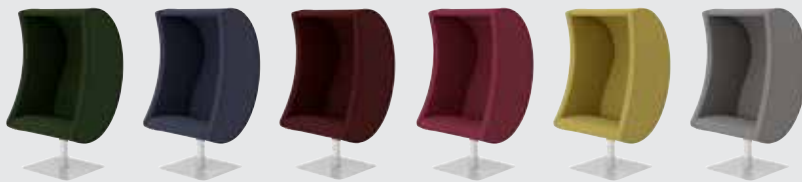

LUNA AUDIO ZETEL & HOOGTEVERSTELBARE TABLETHOUDER

WE ARE LIBRARY PEOPLE®

LUNA AUDIO ZETEL & HOOGTEVERSTELBARE TABLETHOUDER

DESIGN MÄRTEN CYRÉN & BERTIL HARSTRÖM

Voor actief luisteren of relaxen

Luister naar een luisterboek of naar muziek (of geniet gewoon van de stilte). U hebt geen hoofdtelefoon nodig; de audio is er gewoon. Een audio / stoel-combinatie met een ontwerp dat duidelijk zegt: "Niet storen!".

De fauteuil is uitgerust met geïntegreerde luidsprekers en 3.5mm Mini Jack connectie en kabel. Maak eenvoudig verbinding met een stereo, iPad/tablet, computer of een andere audiobron.

Hoogteverstelbare tablethouder is beschikbaar als een accessoire.

MAAK EEN KEUZE UIT VERSCHILLENDE KLEUREN

FAME

Beschikbaar in 60 futuristische en dynamische kleuren die elegantie en energie uitstralen. Stevige eenvoudige en klassieke textuur gemaakt van 95% Nieuw-Zeeland wol van Gabriel.